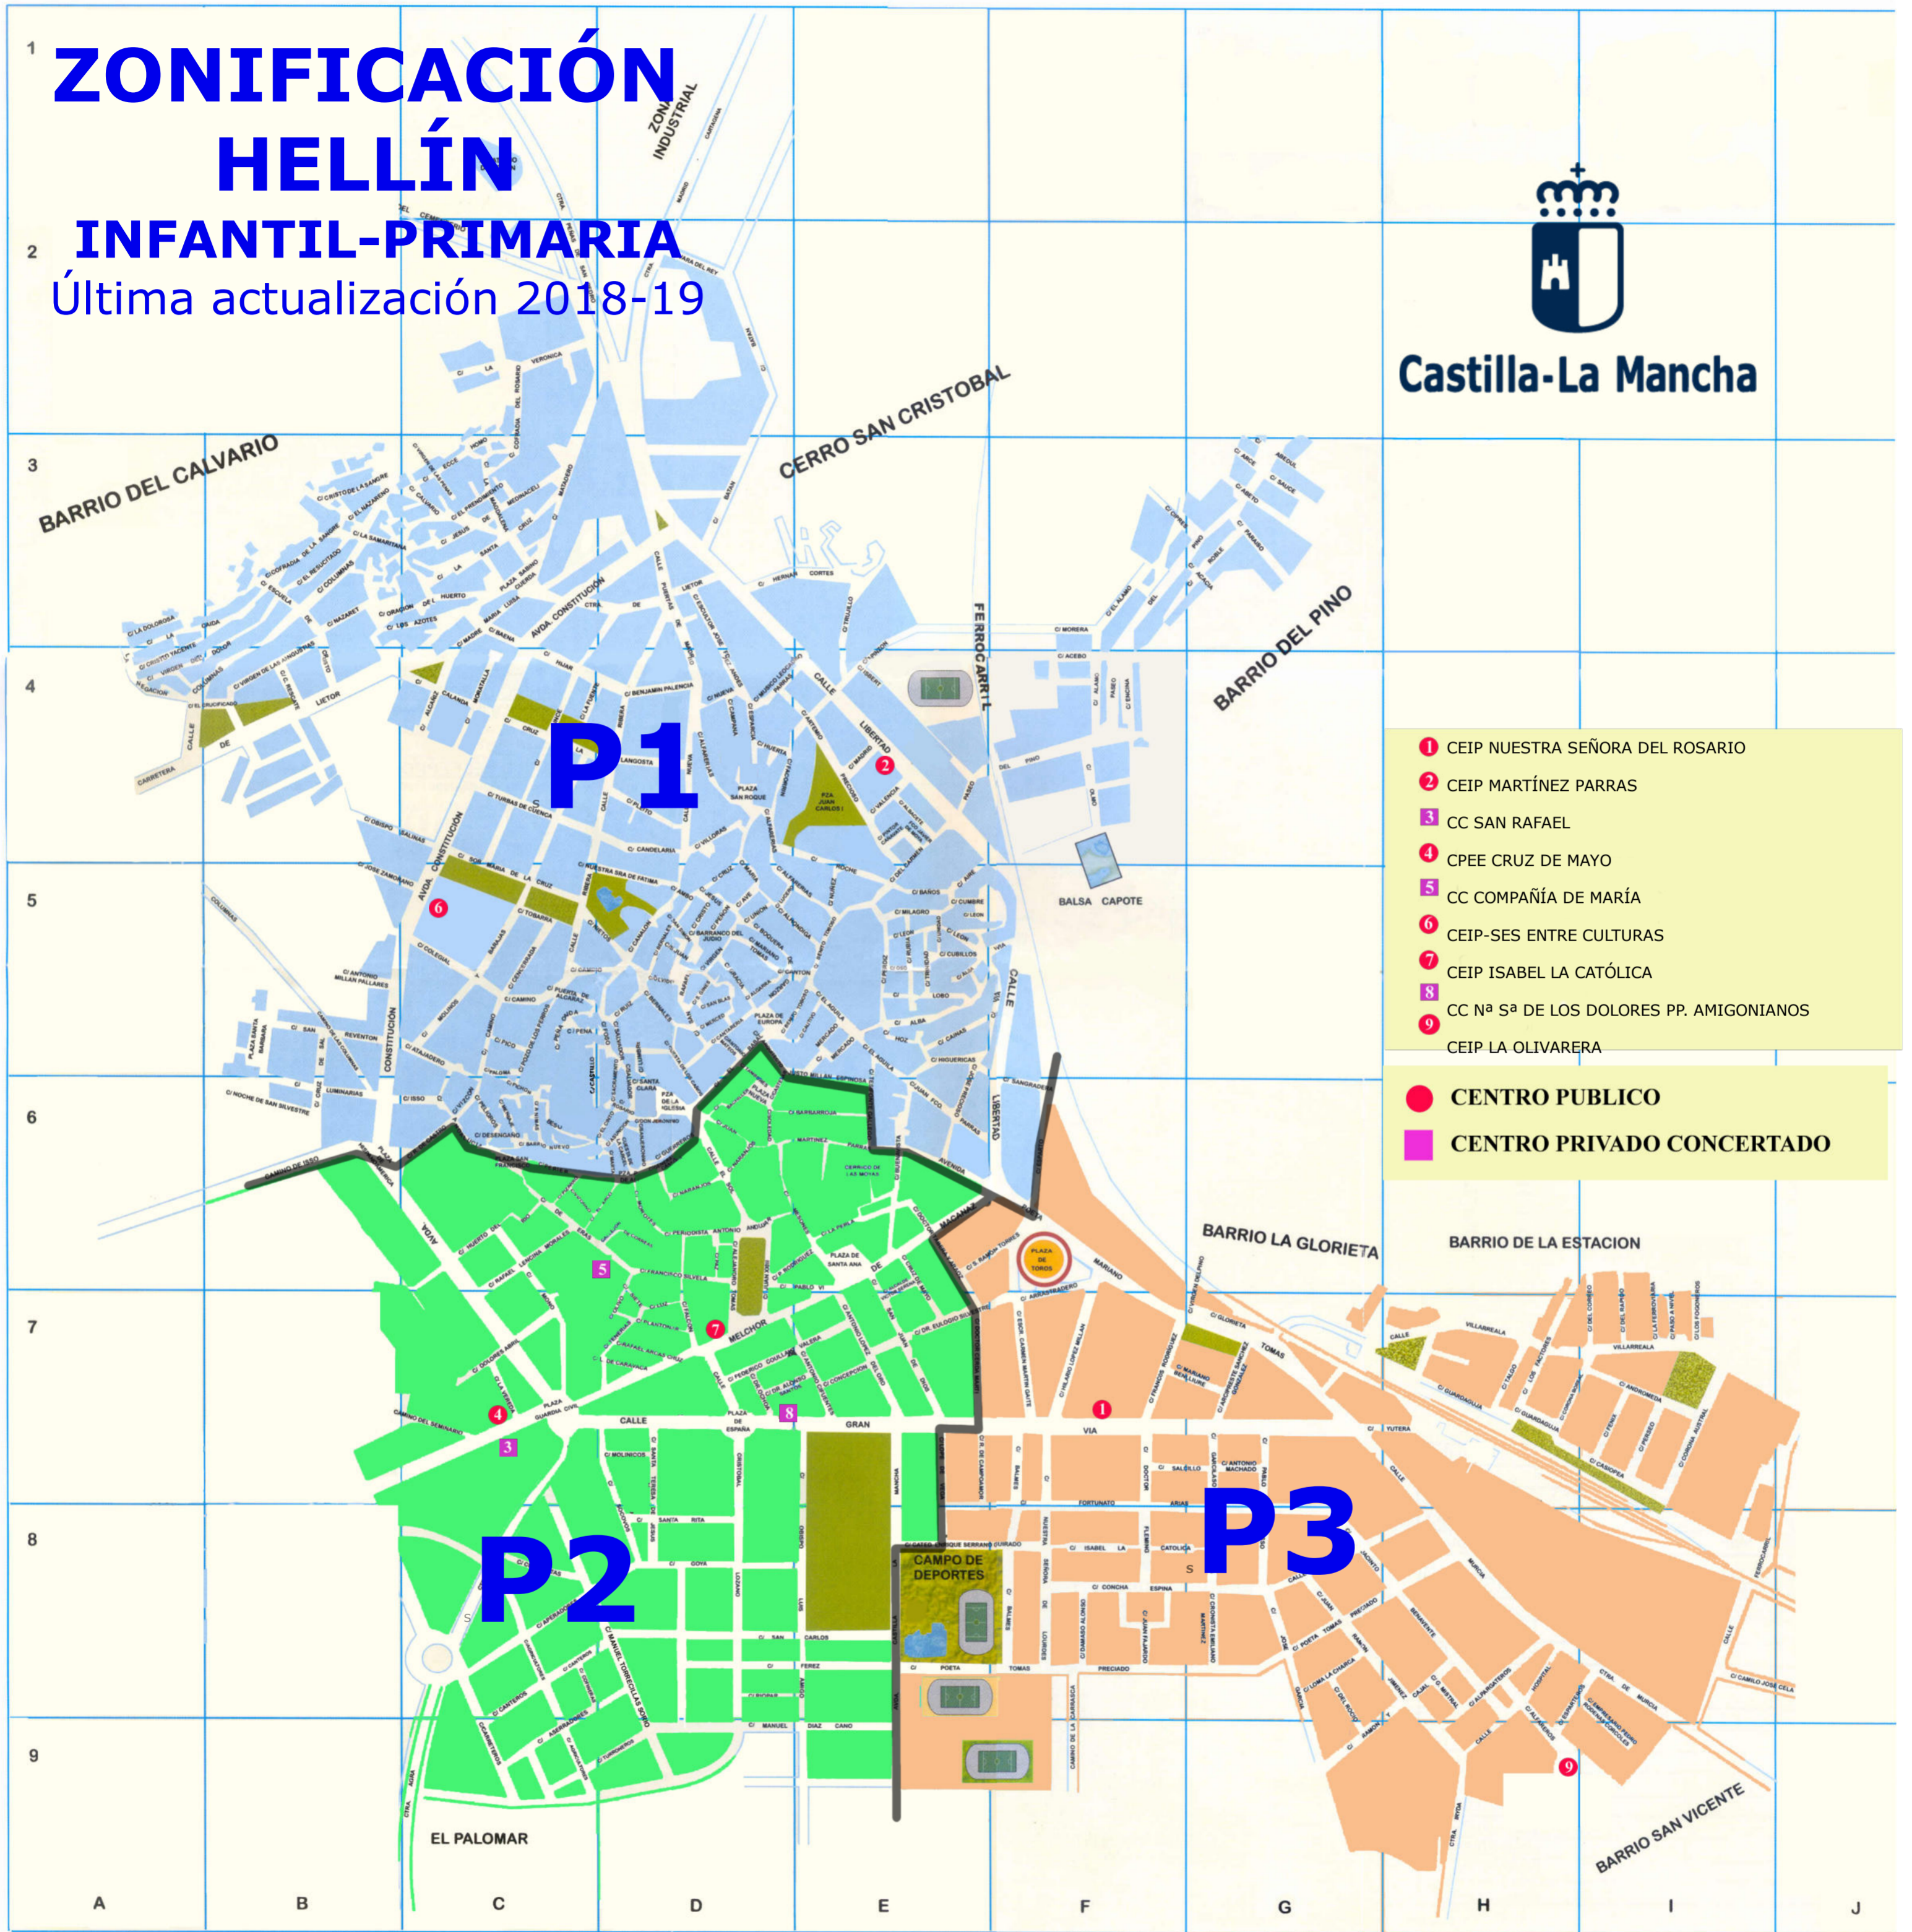

ZONIFICACIÓN HELLÍN

INFANTIL-PRIMARIA

Última actualización 2018-19

- 1 CEIP NUESTRA SEÑORA DEL ROSARIO
 - 2 CEIP MARTÍNEZ PARRAS
 - 3 CC SAN RAFAEL
 - 4 CPEE CRUZ DE MAYO
 - 5 CC COMPAÑÍA DE MARÍA
 - 6 CEIP-SES ENTRE CULTURAS
 - 7 CEIP ISABEL LA CATÓLICA
 - 8 CC Nª Sª DE LOS DOLORES PP. AMIGONIANOS
 - 9 CEIP LA OLIVARERA
- CENTRO PUBLICO
 - CENTRO PRIVADO CONCERTADO